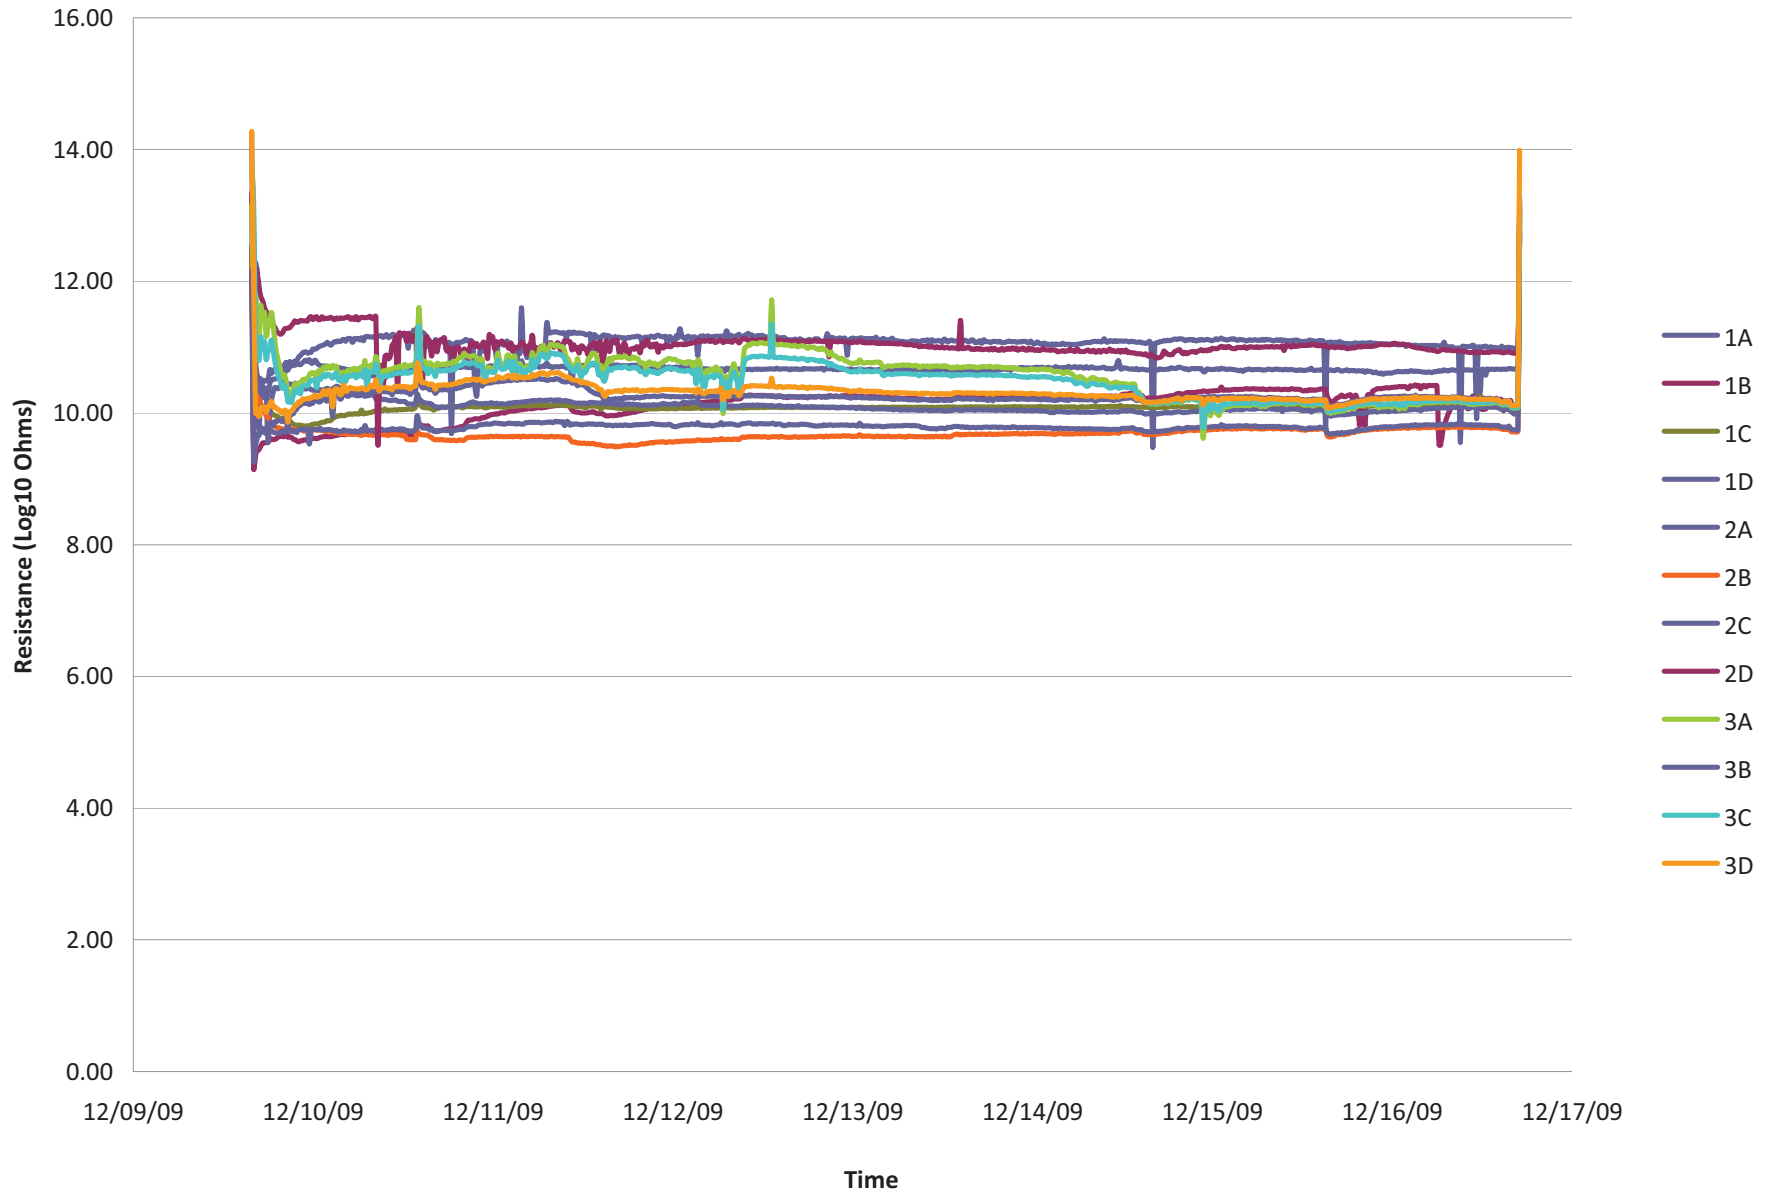

NL930

PASSING